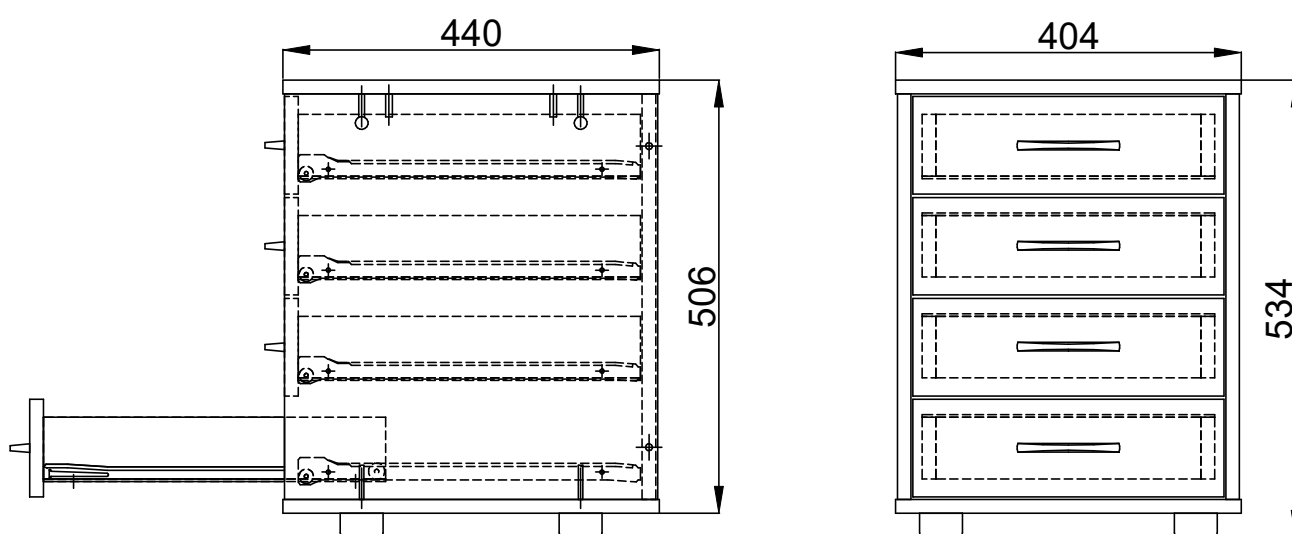

1.1. Габаритные размеры:

- ширина - 404 мм;
- глубина - 440 мм;
- высота - 534 мм;

1.2. Масса

- нетто - 10 кг;
- брутто - 11 кг.

2. Комплектность:

2.1. Опоры (4 шт.) , ручки мебельные с крепежом (4 компл.) находятся в ящике тумбы.